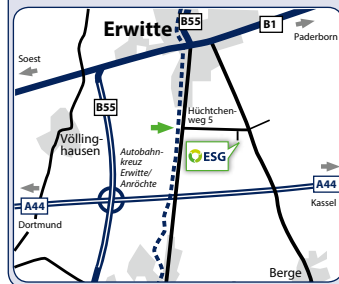

## ABFALLWIRTSCHAFTSZENTRUM ERWITTE

AWZ Erwitte (ESG), Hüchtchenweg 5  
Mo - Fr 7.30 - 17.00 Uhr  
Sa 8.00 - 12.00 Uhr